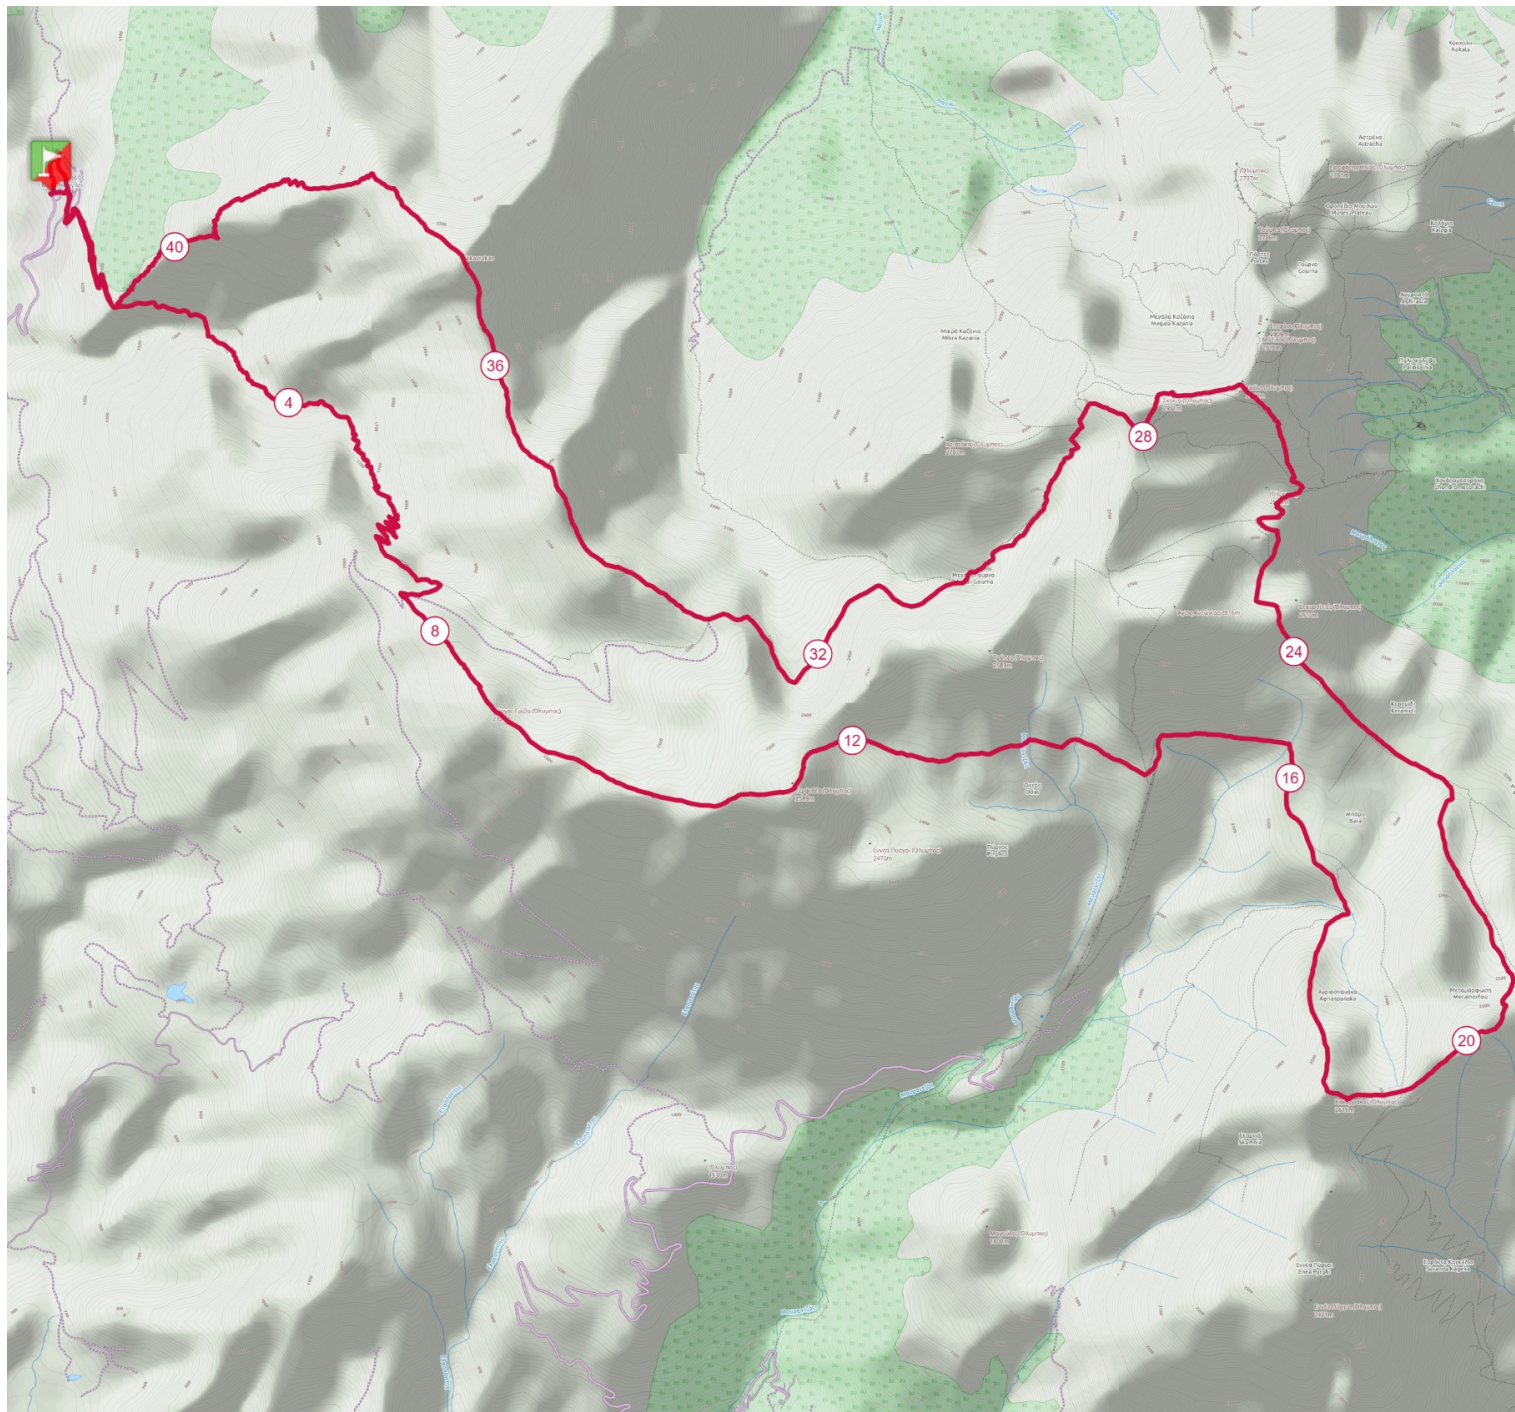

42.4 km

3410 m

3410 m

<http://TraceDeTrail.fr> - Data © OpenStreetMap contributors. ODbL. Utilisation et reproduction strictement limitées à un usage privé.